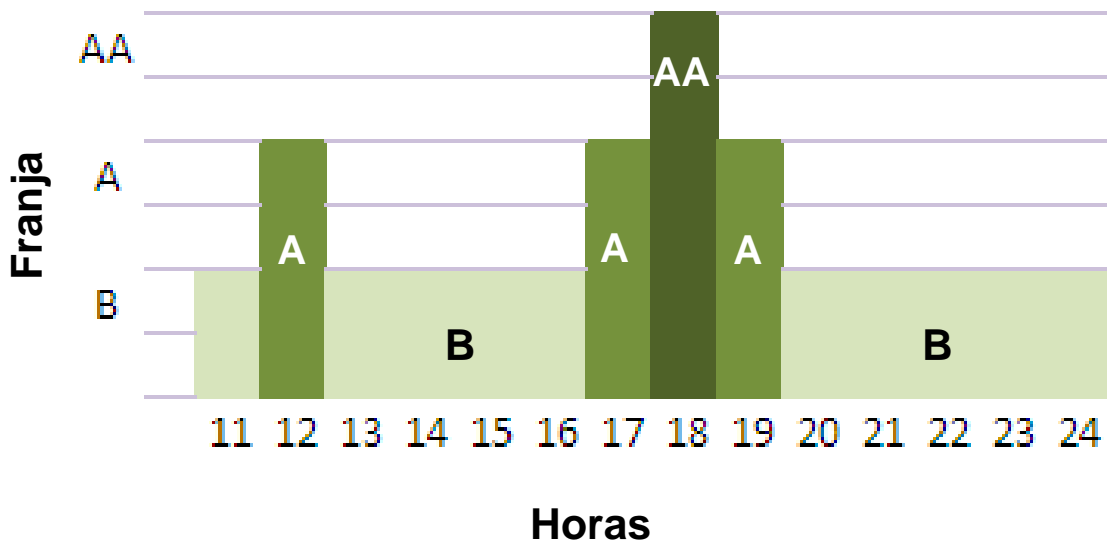

TVN Canales 14-16

Programación según Franja Horaria

Clasificación de Tiempos

Franjas Horarias

Programas Informativos

Programa	Franja	Descripción
TVN Noticias	AA	Noticias de la zona, resaltando los principales hechos ocurridos en la región. <i>Transmisión: de lunes a viernes de 12:00 p.m. a 12:30 p.m. y de 6:00 p.m. a 7:00 p.m.</i>
En Marcha	A	Programa de entrevistas y análisis de los temas de actualidad de la Región Norte y del país. Dirigido por la periodista Karla Herrera. <i>Transmisión: de lunes de 9:00 p.m. a 10:00 p.m.</i> <i>Repetición jueves de 7:00 p.m. a 8:00 p.m.</i>
Noticiero Internacional de la DW	B	Producido por la DW, de las más importantes cadenas de televisión de Europa, convenio de retransmisión para la Zona Norte. <i>Transmisión: lunes, martes, jueves y viernes de 1:00 p.m. a 2:00 p.m.</i> <i>Miércoles de 1:00 p.m. a 1:30 p.m.</i>